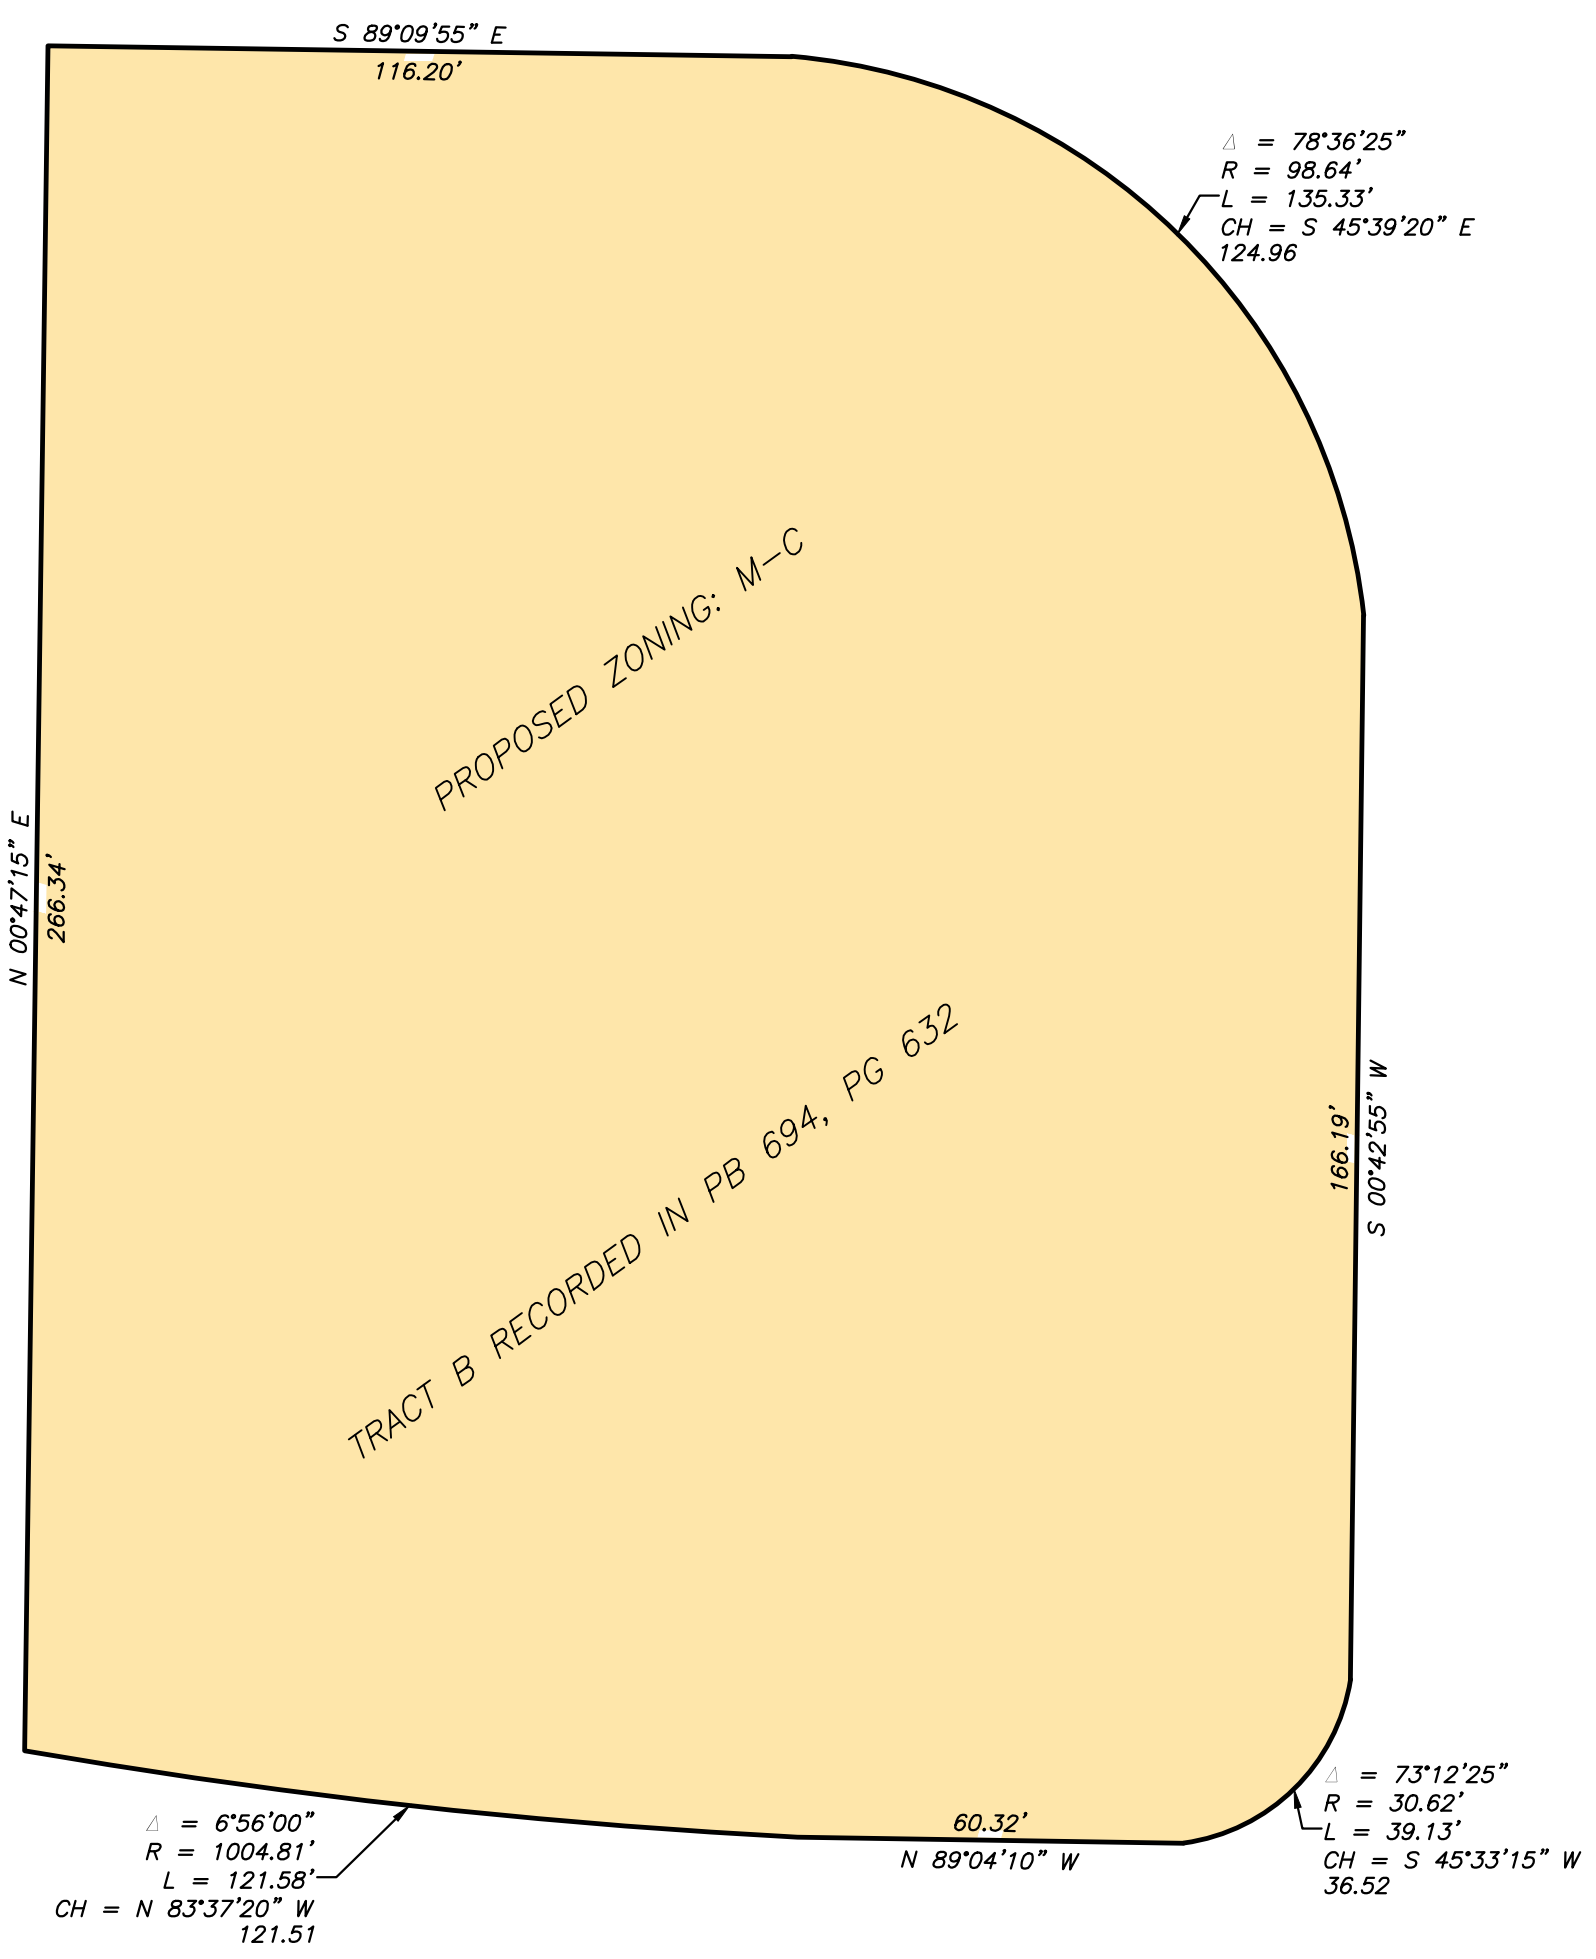

# PROPOSED ZONING

SCALE: 1" = 30'